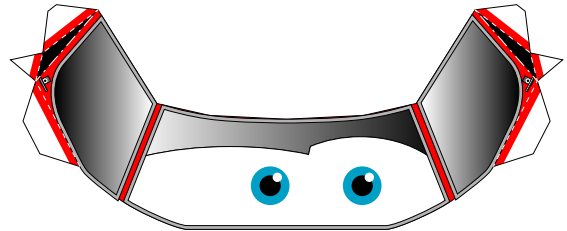

# Dスタイル ランボルギーニ イオタ SVR パーパークラフト

二次使用は勸并してくださいね

切り抜いてください

2012 AB9.com