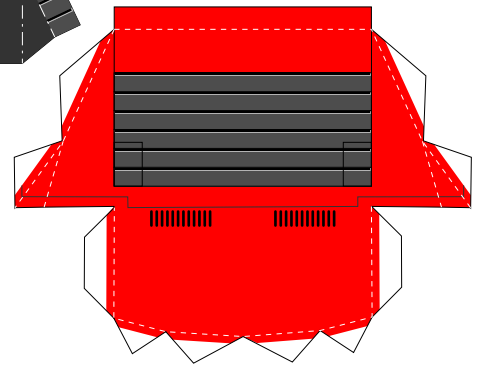

# Dスタイル ランボルギーニ イオタ SVR パーパークラフト

二次使用は勸并してくださいね

切り抜いてください

2012 AB9.com