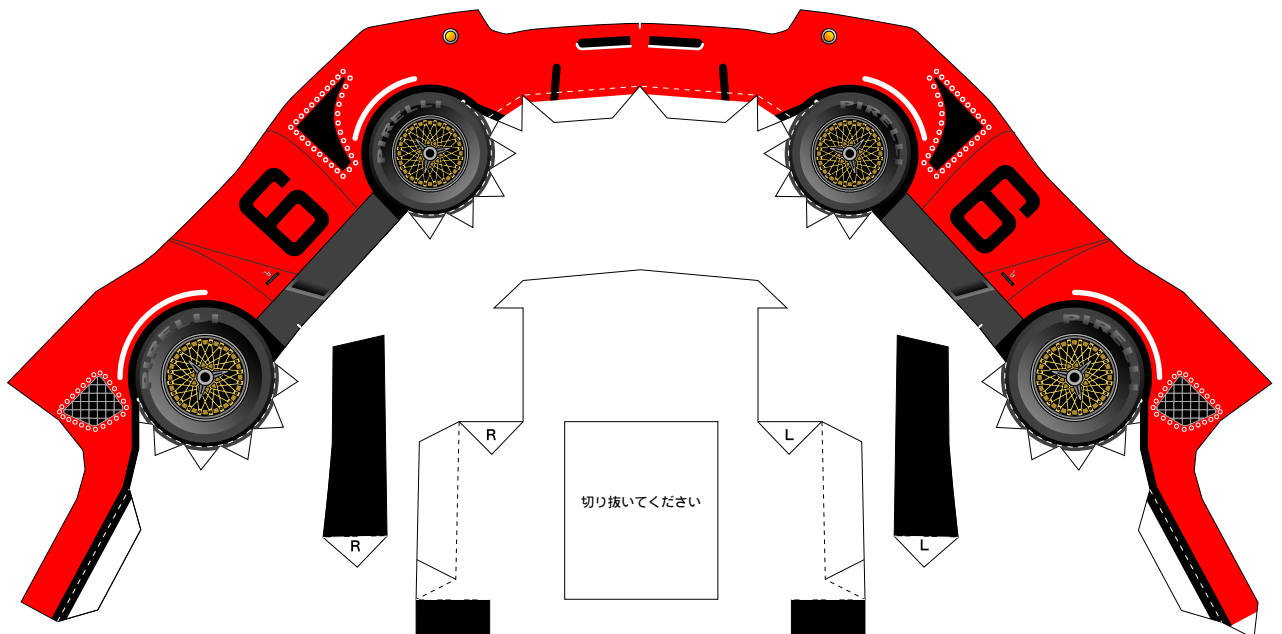

# Dスタイル ランボルギーニ イオタ SVR パーパークラフト

二次使用は勸并してくださいね

切り抜いてください

2012 AB9.com