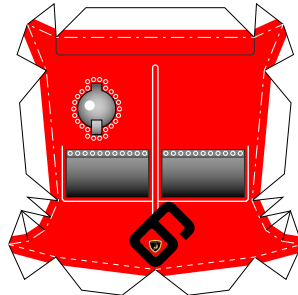

# Dスタイル ランボルギーニ イオタ SVR パーパークラフト

二次使用は勸并してくださいね

切り抜いてください

2012 AB9.com