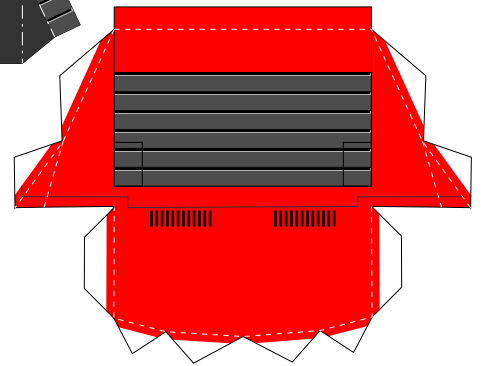

# Dスタイル ランボルギーニ イオタ SVR ペーパークラフト

二次使用は勸弁してくださいね

2012 AB9.com