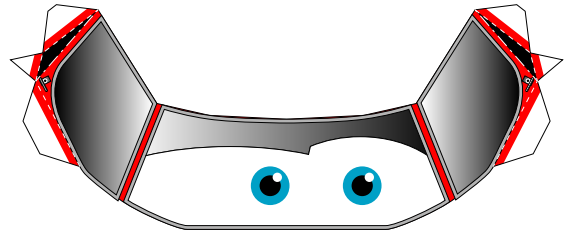

# Dスタイル ランボルギーニ イオタ SVR ペーパークラフト

二次使用は勸弁してくださいね

2012 AB9.com