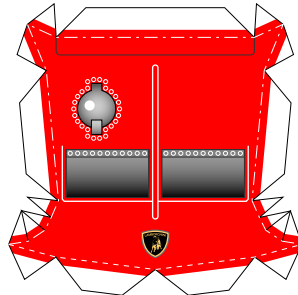

# Dスタイル ランボルギーニ イオタ SVR ペーパークラフト

二次使用は勸弁してくださいね

2012 AB9.com